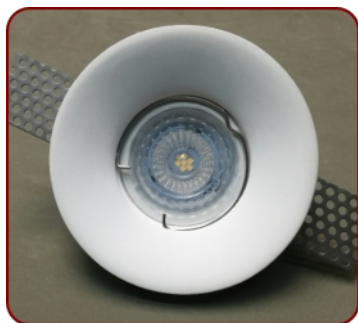

Idonei all' illuminazione

Modello: Tondo 009

€ 5,90 cad.

Iva Inclusa
in dotazione
anello ferma lampada

Modello: Tondo 018

€ 8,90 cad.

Iva Inclusa
in dotazione
anello ferma lampada

Modello: Tondo 019