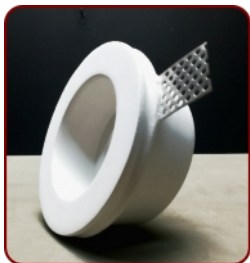

€ 8,90 cad.

Iva Inclusa
in dotazione
anello ferma lampada

Modello: Tondo 020

€ 9,90 cad.

Iva Inclusa
in dotazione
anello ferma lampada

Modello: Tondo T006

€ 8,90 cad.

Iva Inclusa
in dotazione
anello ferma lampada