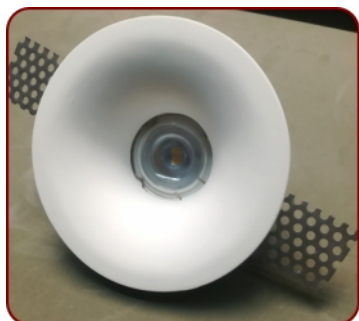

€ 12,90 cad.

Iva Inclusa

Faretto Per Lampade da cm 11
Completo di Anello Fermalampada

Modello: Tondo 022

€ 4,90 cad.

Iva Inclusa

Per Lampade da Diametro 3,5
in dotazione
anello ferma lampada

Modello: Tondo 021