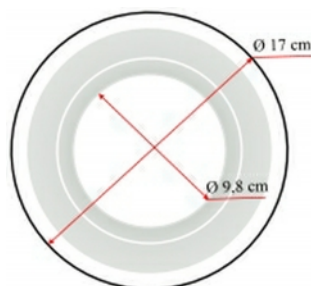

Modello: Tondo 021

€ 9,90 cad.

Iva Inclusa

Per Lampade da Diametro 3,5
in dotazione
anello ferma lampada

Modello: Barcellona 01

€ 12,90 cad.

Iva Inclusa

Portafaretto x fari led e acustica
diam. Interno cm 9,8
diam. Esterno cm 17