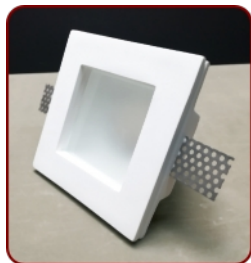

€ 10,90 cad.

Iva Inclusa
in dotazione
anello ferma lampada
Vetro Opaco

Cm 11,8

Modello: Q013 Vetro