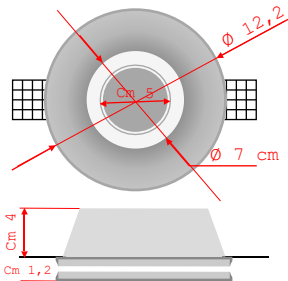

€ 8,90 cad.

Iva Inclusa
in dotazione
anello ferma lampada

Modello: CONICO 007

€ 8,90 cad.

Iva Inclusa
in dotazione
anello ferma lampada