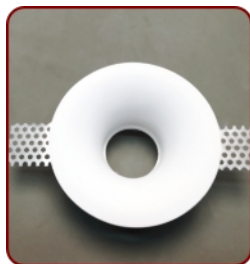

Modello: Tondo 021

€ 9,90 cad.

Iva Inclusa

Per Lampade da Diametro 3,5
in dotazione
anello ferma lampada

Modello: Barcellona 01

€ 12,90 cad.

Iva Inclusa

Portafaretto x fari led e acustica
diam. Interno cm 9,8
diam. Esterno cm 17