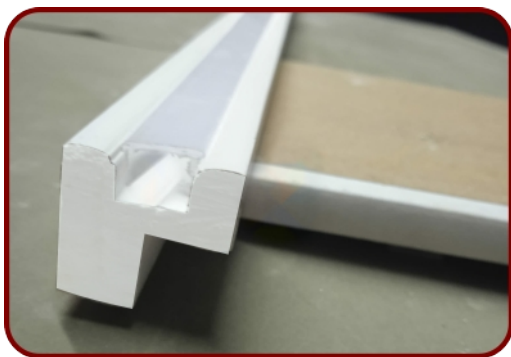

Aste da 1,50 mt.

€ 8,00 Mt. Lin. Iva Inclusa

Cover Opaca da in aste da mt 2
€ 5,00 al Mt. Lin. Iva Inclusa

Modello: SCL100

Profilo in gesso PortaCover
per Striscie LED
cartongesso e muratura
Idoneo per pareti e soffitti
Esclusa Cover (acquistabile a parte)