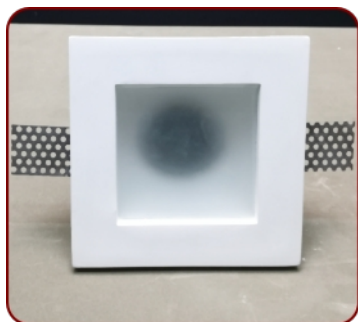

€ 10,90 cad.

Iva Inclusa
in dotazione
anello ferma lampada
Vetro Opaco

Cm 11,8

Modello: Q013 Vetro

€ 16,90 cad.

Iva Inclusa
Faretto a due lampade con vetro
in dotazione anelli ferma lampada
e vetro opaco

Cm 18,8