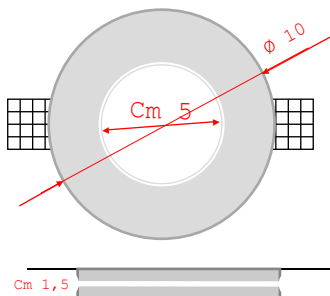

Idonei all' illuminazione