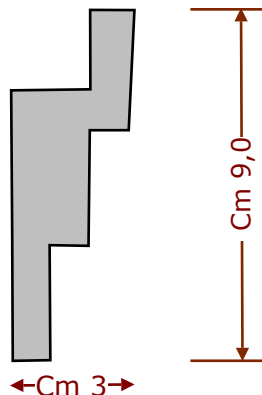

Aste da 1,50 mt.

€ 11,00 Mt. Lin.
Iva Inclusa

Modello: SPL080

Profilo per Striscie LED
per cartongesso e muratura
Idoneo per pareti

Aste da 1,50 mt.

€ 12,50 Mt. Lin. Iva Inclusa

Modello: SPL090

Profilo per Striscie LED
per cartongesso e muratura
Idoneo per pareti