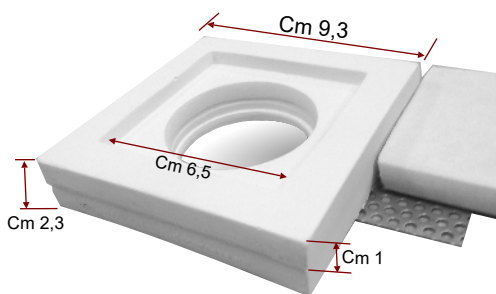

Modello: COMPO 03

€ 15,90 cad.

Iva Inclusa
Per Lampade da Diametro 5
in dotazione
anello ferma lampada