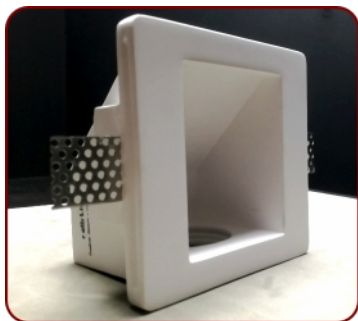

Faretto a Quattro lampade con vetro
in dotazione anelli ferma lampada
e vetro opaco

Modello: Q010

€ 9,90 cad.

Iva Inclusa

in dotazione
anello ferma lampada

Modello: S023

€ 9,90 cad.

Iva Inclusa
in dotazione
anello ferma lampada
Idoneo per pareti di cartongesso