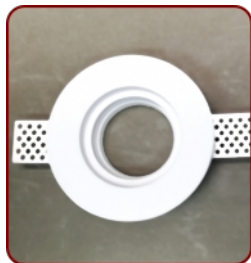

Idonei all' illuminazione

Modello: Tondo 009

€ 5,90 cad.

Iva Inclusa
in dotazione
anello ferma lampada

Modello: Tondo 018

€ 8,90 cad.

Iva Inclusa
in dotazione
anello ferma lampada

Modello: Tondo 019