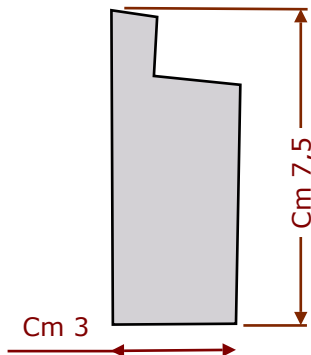

Aste da 1,50 mt.

€ 9,00 Mt. Lin.
Iva Inclusa

Modello: SPL040

Profilo per Striscie LED
per cartongesso e muratura
Idoneo per pareti