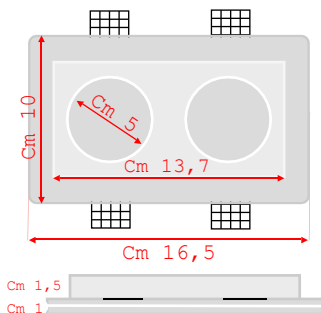

Modello: Trio 003