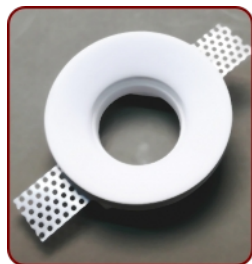

Modello: Tondo 020

€ 9,90 cad.

Iva Inclusa
in dotazione
anello ferma lampada