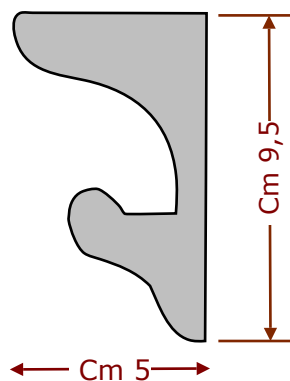

Aste da 1,50 mt.

€ 14,50 Mt. Lin.
Iva Inclusa

Modello: SPL070

Profilo per Striscie LED
per cartongesso e muratura
Idoneo per pareti