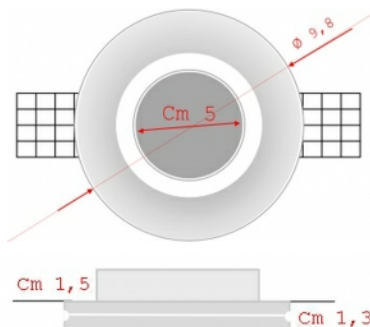

Modello: Tondo 019