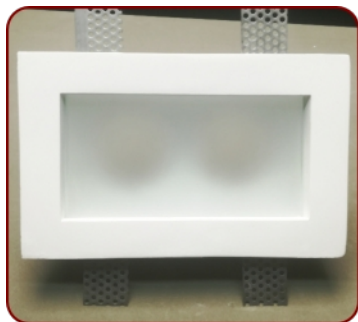

€ 10,90 cad.

Iva Inclusa
in dotazione
anello ferma lampada
Vetro Opaco

Cm 11,8

Modello: Q013 Vetro