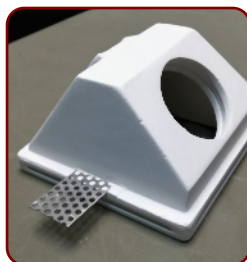

Modello: Q014

€ 33,90 cad.

Iva Inclusa

Faretto a Quattro lampade con vetro
in dotazione anelli ferma lampada
e vetro opaco

Modello: Q010

€ 9,90 cad.

Iva Inclusa

in dotazione
anello ferma lampada