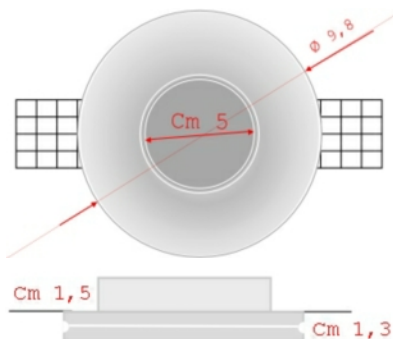

Modello: Tondo 020

€ 9,90 cad.

Iva Inclusa
in dotazione
anello ferma lampada