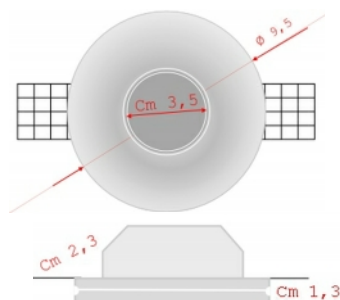

Modello: Tondo 021

€ 9,90 cad.

Iva Inclusa

Per Lampade da Diametro 3,5
in dotazione
anello ferma lampada

Modello: Barcellona 01

€ 12,90 cad.

Iva Inclusa

Portafaretto x fari led e acustica
diam. Interno cm 9,8
diam. Esterno cm 17