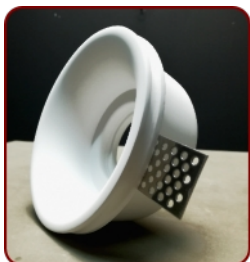

€ 8,90 cad.

Iva Inclusa
in dotazione
anello ferma lampada

Modello: CONICO 007

€ 8,90 cad.

Iva Inclusa
in dotazione
anello ferma lampada