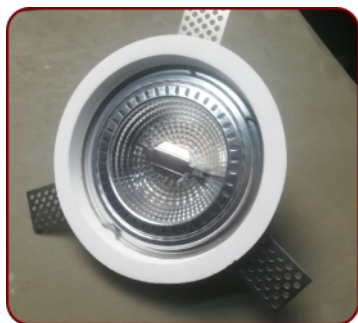

PREZZI IVA INCLUSA

MADE IN
Italy

QUADRO LINEA
By CALIBRI TONDO

Modello: Q4L
a 4 Lampade

€ 19,90 cad.

Anelli ferma lampada in dotazione.
PREZZI IVA INCLUSA

Idonei all' illuminazione **LED**

Modello: T015 per Ø11