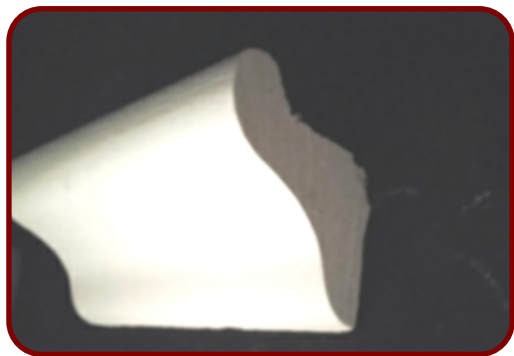

Aste da 1,50 mt.

€ 8,00 Mt. Lin.
Iva Inclusa

Modello: SPL050

Profilo per Striscie LED
per cartongesso e muratura
Idoneo per pareti

Aste da 1,50 mt.

€ 12,50 Mt. Lin.
Iva Inclusa

Modello: SPL060

Profilo per Striscie LED
per cartongesso e muratura
Idoneo per pareti