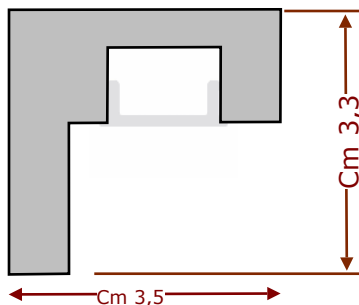

Aste da 1,50 mt.

€ 13,50 Mt. Lin. Iva Inclusa

Cover Opaca da in aste da mt 2
€ 5,00 al Mt. Lin. Iva Inclusa

Modello: SCL120

Profilo in gesso PortaCover
per Strisce LED
cartongesso e muratura
Idoneo per pareti e soffitti
Esclusa Cover (acquistabile a parte)