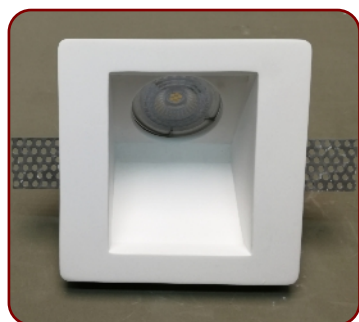

Modello: Q014

€ 33,90 cad.

Iva Inclusa

Faretto a Quattro lampade con vetro
in dotazione anelli ferma lampada
e vetro opaco

Modello: Q010

€ 9,90 cad.

Iva Inclusa

in dotazione
anello ferma lampada