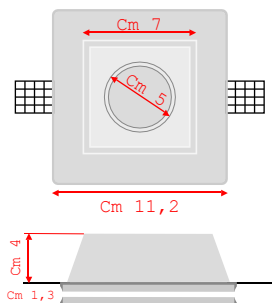

Modello: Q011 Vetro