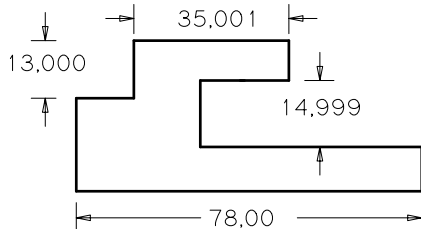

Idonei all' illuminazione

Modello: SPL010

Profilo per Striscie LED
per cartongesso e muratura
Idoneo per pareti e controsoffitti

Aste da 1,20 mt.

€ 22,00 Mt. Lin.
Iva Inclusa

Modello: SPL020

Profilo per Striscie LED
per cartongesso e muratura
Idoneo per pareti e controsoffitti