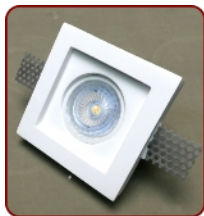

Iva Inclusa
in dotazione
anello ferma lampada

MADE IN
Italy

QUADRO LINEA
By CALIBRI TONDO

Modello: Tondo 017

€ 10,90 cad.

Iva Inclusa
in dotazione
anello ferma lampada

Idonei all' illuminazione **LED**

Modello: S 001