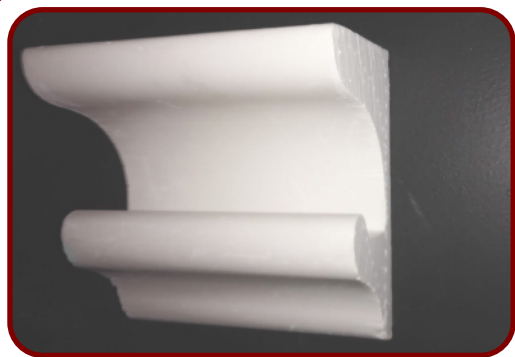

Aste da 1,50 mt.

€ 14,50 Mt. Lin.
Iva Inclusa

Modello: SPL070

Profilo per Striscie LED
per cartongesso e muratura
Idoneo per pareti

Aste da 1,50 mt.

€ 11,00 Mt. Lin.
Iva Inclusa

Modello: SPL080

Profilo per Striscie LED
per cartongesso e muratura
Idoneo per pareti