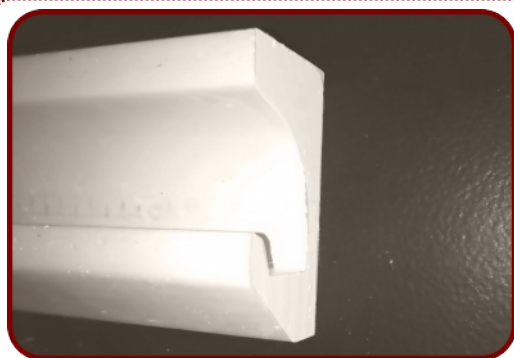

Modello: SPL040

Profilo per Striscie LED
per cartongesso e muratura
Idoneo per pareti

Aste da 1,50 mt.

€ 8,00 Mt. Lin.
Iva Inclusa

Modello: SPL050

Profilo per Striscie LED
per cartongesso e muratura
Idoneo per pareti