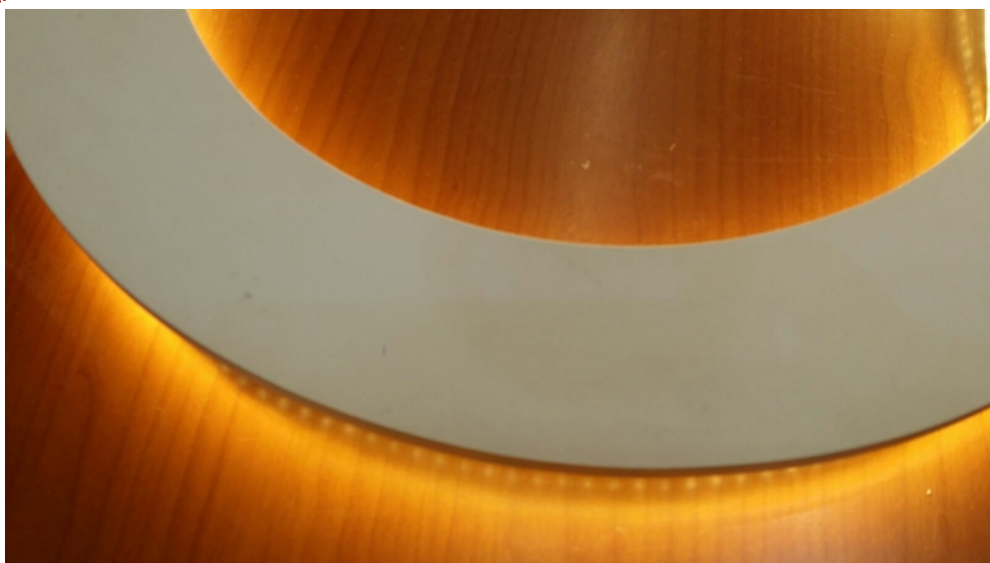

Modello: SPL050

Profilo per Strisce LED
per cartongesso e muratura
Idoneo per pareti e soffitti
Realizzabile:
DRITTO - CURVO - CERCHIO

Profilo DRITTO Aste da 1,50 mt.

€ 13,50 Mt. Lin.

Iva Inclusa

Modelli CURVO e CERCHIO
Quotazione a Richiesta