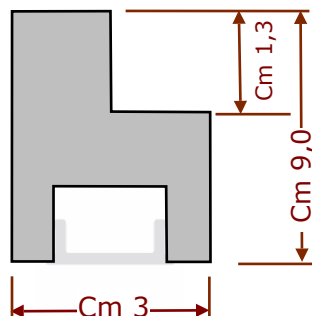

Aste da 1,50 mt.

€ 13,50 Mt. Lin. Iva Inclusa

Cover Opaca da in aste da mt 2
€ 5,00 al Mt. Lin. Iva Inclusa

Modello: SCL110

Profilo in gesso PortaCover
per Strisce LED
cartongesso e muratura
Idoneo per pareti e soffitti
Esclusa Cover (acquistabile a parte)