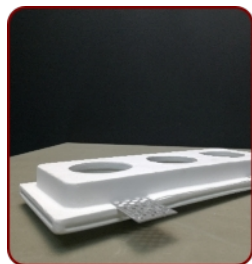

Modello: Quadro 005

€ 6,90 cad.

Iva Inclusa
in dotazione
anello ferma lampada