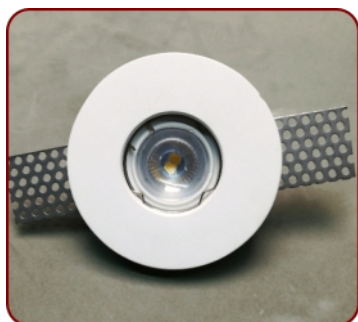

Modello: T015 per Ø11

€ 12,90 cad.

Iva Inclusa

Faretto Per Lampade da cm 11
Completo di Anello Fermalampada

Modello: Tondo 022

€ 4,90 cad.

Iva Inclusa

Per Lampade da Diametro 3,5
in dotazione
anello ferma lampada