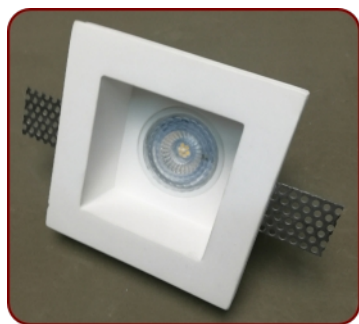

Modello: Quadro 005

€ 6,90 cad.

Iva Inclusa
in dotazione
anello ferma lampada