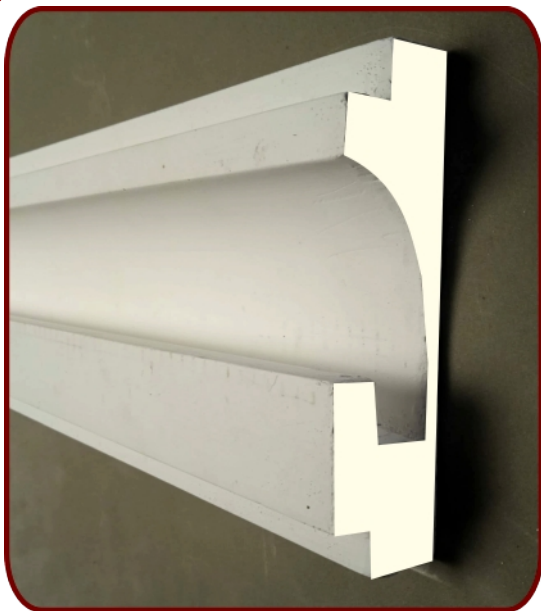

Modello: SPL010

Profilo per Striscie LED
per cartongesso e muratura
Idoneo per pareti e controsoffitti

Aste da 1,20 mt.

€ 22,00 Mt. Lin.
Iva Inclusa

Modello: SPL020

Profilo per Striscie LED
per cartongesso e muratura
Idoneo per pareti e controsoffitti

Aste da 1,20 mt.

€ 14,50 Mt. Lin.
Iva Inclusa