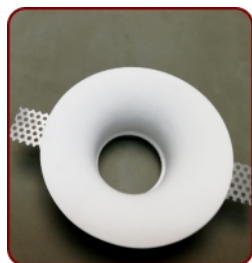

€ 8,90 cad.

Iva Inclusa
in dotazione
anello ferma lampada

Modello: Tondo 020

€ 9,90 cad.

Iva Inclusa
in dotazione
anello ferma lampada