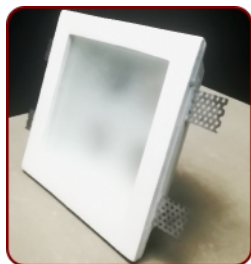

Modello: Q014

€ 33,90 cad.

Iva Inclusa

Faretto a Quattro lampade con vetro
in dotazione anelli ferma lampada
e vetro opaco

Modello: Q010

€ 9,90 cad.

Iva Inclusa

in dotazione
anello ferma lampada