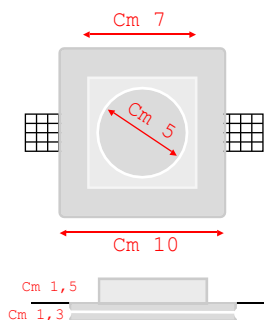

Modello: Duo 002

€ 12,90 cad.

Iva Inclusa
in dotazione
anelli ferma lampada