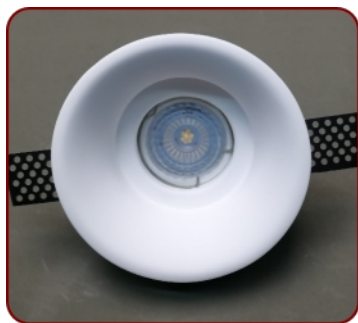

€ 8,90 cad.

Iva Inclusa
in dotazione
anello ferma lampada

Modello: Tondo 020

€ 9,90 cad.

Iva Inclusa
in dotazione
anello ferma lampada

Modello: Tondo T006

€ 8,90 cad.

Iva Inclusa
in dotazione
anello ferma lampada