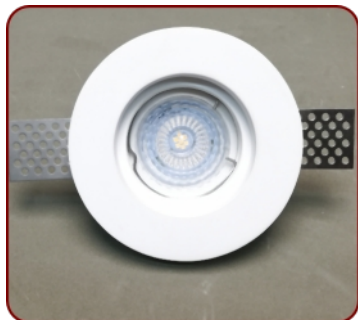

Modello: Tondo 009

€ 5,90 cad.

Iva Inclusa
in dotazione
anello ferma lampada