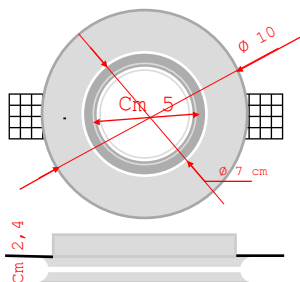

Modello: Tondo 018

€ 8,90 cad.

Iva Inclusa
in dotazione
anello ferma lampada