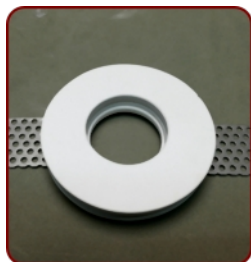

€ 12,90 cad.

Iva Inclusa

Faretto Per Lampade da cm 11
Completo di Anello Fermalampada

Modello: Tondo 022

€ 4,90 cad.

Iva Inclusa

Per Lampade da Diametro 3,5
in dotazione
anello ferma lampada

Modello: Tondo 021