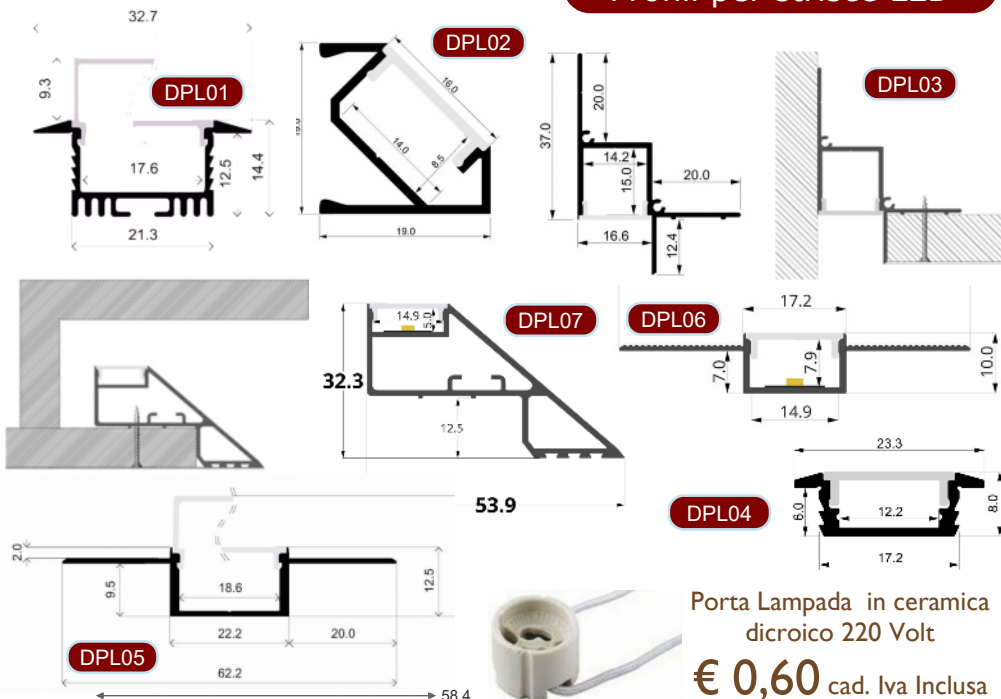

€ 1,00 cad. Iva Inclusa

Vasto assortimento di
Profili per strisce LED

Porta Lampada in ceramica
dicroico 220 Volt

€ 0,60 cad. Iva Inclusa

TUTTO PER L'ILLUMINAZIONE LED

VASTO ASSORTIMENTO FARETTI & ACCESSORI LED