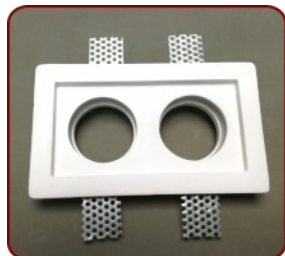

Modello: S 001

€ 5,90 cad.

Iva Inclusa
in dotazione
anello ferma lampada

Modello: S001N

€ 7,90 cad.

Modello: Duo 002

€ 12,90 cad.

Iva Inclusa
in dotazione
anelli ferma lampada