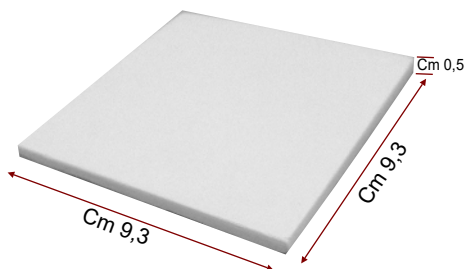

Modello: COMPO 03

€ 15,90 cad.

Iva Inclusa
Per Lampade da Diametro 5
in dotazione
anello ferma lampada