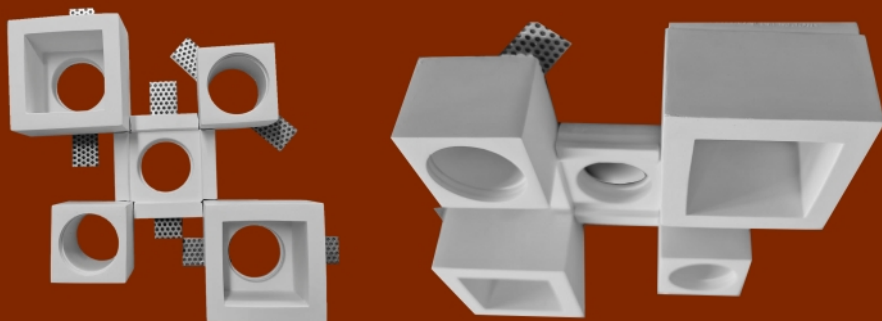

Modello: COMPO 05

€ 5,90 cad.

Iva Inclusa