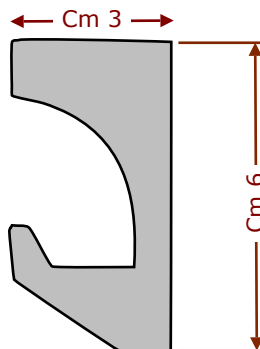

Aste da 1,50 mt.

€ 12,50 Mt. Lin.
Iva Inclusa

Modello: SPL060

Profilo per Striscie LED
per cartongesso e muratura
Idoneo per pareti