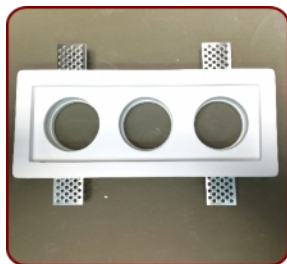

Modello: Quadro 005

€ 6,90 cad.

Iva Inclusa
in dotazione
anello ferma lampada