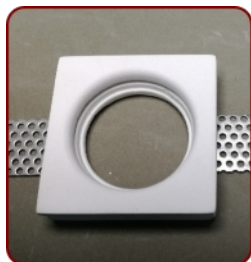

Modello: M004T

€ 4,90 cad.

Iva Inclusa
in dotazione
anello ferma lampada