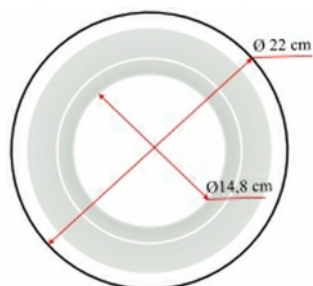

Modello: Barcellona 03

€ 16,90 cad.

Iva Inclusa

Portafaretto x fari led e acustica
diam. Interno cm 21
diam. Esterno cm 28,5