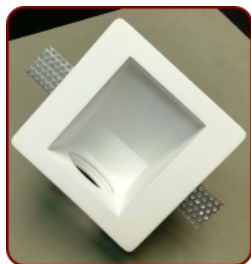

Modello: Convesso 008
a 5 Lampade

Diametro faretto: cm 23
Dimensione foro: cm 24
Dim. Foro Lampada: cm 5
Anelli ferma lampada in dotazione.

Versione Cartongesso

€ 33,90 cad.

Versione su pann. 60x60

€ 39,90 cad.