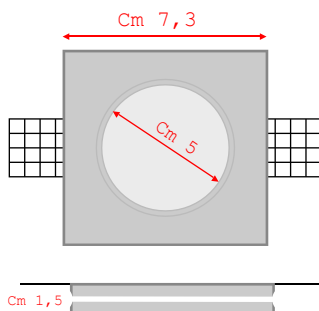

Modello: M004T

€ 4,90 cad.

Iva Inclusa
in dotazione
anello ferma lampada