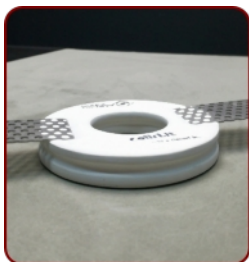

€ 12,90 cad.

Iva Inclusa

Faretto Per Lampade da cm 11
Completo di Anello Fermalampada

Modello: Tondo 022

€ 4,90 cad.

Iva Inclusa

Per Lampade da Diametro 3,5
in dotazione
anello ferma lampada

Modello: Tondo 021