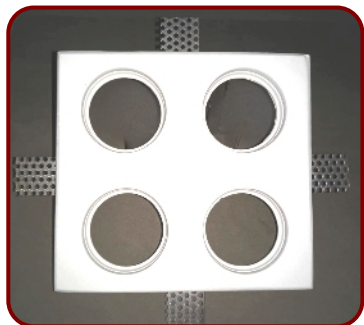

MADE IN
Italy

QUADRO LINEA
By CALIBRI TONDO

Modello: Q4L
a 4 Lampade

€ 19,90 cad.

Anelli ferma lampada in dotazione.
PREZZI IVA INCLUSA