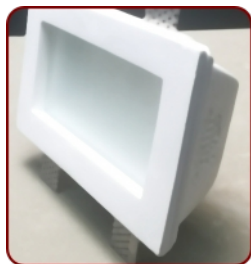

Cm 11,8

Modello: Q013 Vetro

€ 16,90 cad.

Iva Inclusa
Faretto a due lampade con vetro
in dotazione anelli ferma lampada
e vetro opaco

Cm 18,8

Modello: Q014

€ 33,90 cad.

Iva Inclusa