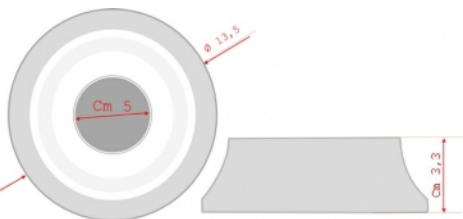

Modello: Coppa 012

€ 8,90 cad.

Iva Inclusa
in dotazione
anello ferma lampada

Modello: Coppa 016

€ 8,90 cad.

Iva Inclusa
in dotazione
anello ferma lampada