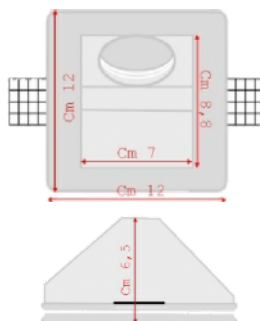

Modello: Q014

€ 33,90 cad.

Iva Inclusa

Faretto a Quattro lampade con vetro
in dotazione anelli ferma lampada
e vetro opaco

Modello: Q010

€ 9,90 cad.

Iva Inclusa

in dotazione
anello ferma lampada