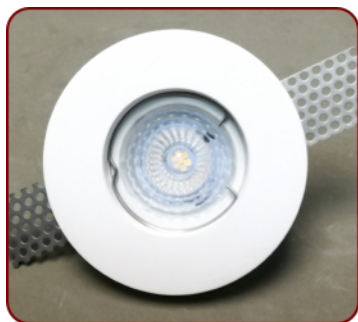

Modello: M004T

€ 4,90 cad.

Iva Inclusa
in dotazione
anello ferma lampada