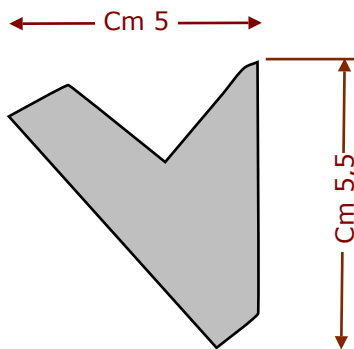

Aste da 1,50 mt.

€ 11,00 Mt. Lin.
Iva Inclusa

Modello: SPL080

Profilo per Striscie LED
per cartongesso e muratura
Idoneo per pareti