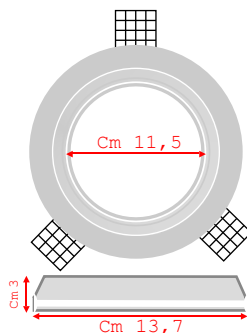

Modello: T015 per Ø11

€ 12,90 cad.

Iva Inclusa

Faretto Per Lampade da cm 11
Completo di Anello Fermalampada

Modello: Tondo 022

€ 4,90 cad.

Iva Inclusa

Per Lampade da Diametro 3,5
in dotazione
anello ferma lampada