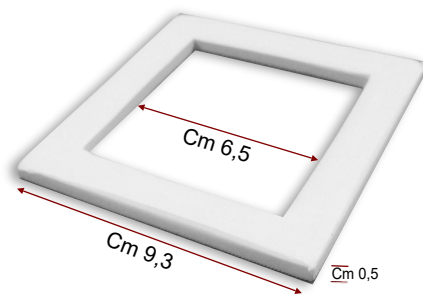

Modello: COMPO 04

€ 5,90 cad.

Iva Inclusa