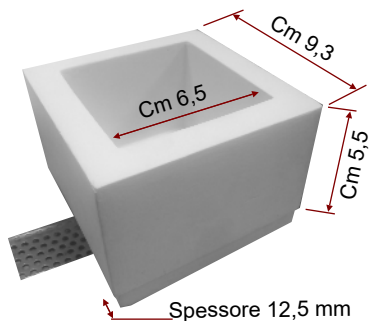

COMPOSIT

Il sistema di faretto QuadroTondo che permette di creare a fantasia dell'utilizzatore effetti luce a vista e semi nascosti componendo i vari elementi tra di loro, per realizzare vari sistemi di illuminazione a più lampade.