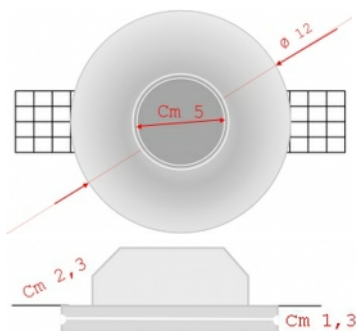

Modello: Tondo T006