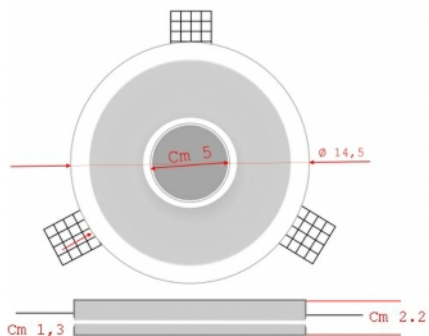

Idonei all' illuminazione **LED**