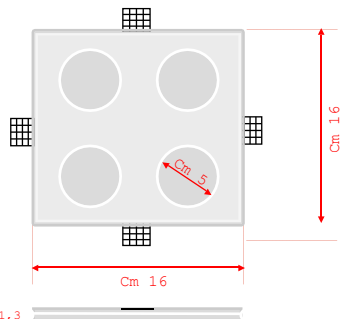

Idonei all' illuminazione **LED**