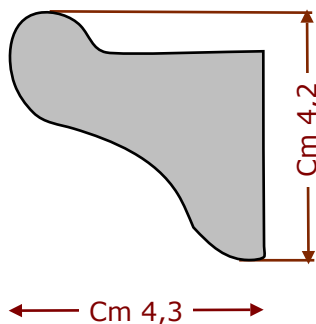

Modello: SPL040

Profilo per Striscie LED
per cartongesso e muratura
Idoneo per pareti

Aste da 1,50 mt.

€ 8,00 Mt. Lin.
Iva Inclusa

Modello: SPL050

Profilo per Striscie LED
per cartongesso e muratura
Idoneo per pareti