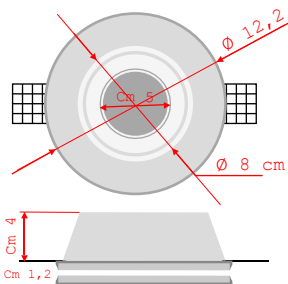

Modello: CONICO 007

€ 8,90 cad.

Iva Inclusa
in dotazione
anello ferma lampada