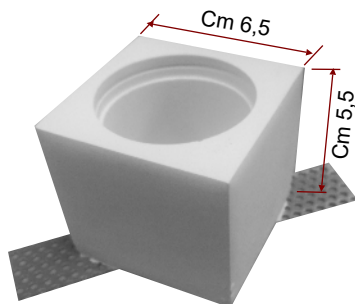

Modello: COMPO 01

€ 24,90 cad.

Iva Inclusa

Per Lampade da Diametro 5
in dotazione
anello ferma lampada

Modello: COMPO 02

€ 11,90 cad.

Iva Inclusa

Per Lampade da Diametro 5
in dotazione
anello ferma lampada