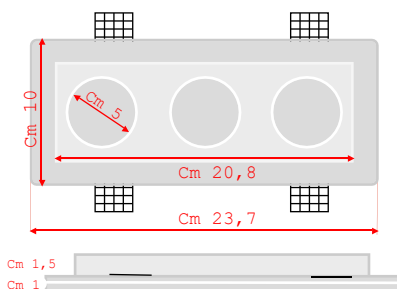

Modello: Quadro 005

€ 6,90 cad.

Iva Inclusa
in dotazione
anello ferma lampada