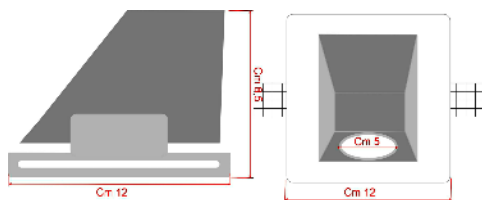

Modello: Convesso 008
a 5 Lampade

Diametro faretto: cm 23
Dimensione foro: cm 24
Dim. Foro Lampada: cm 5
Anelli ferma lampada in dotazione.

Versione Cartongesso

€ 33,90 cad.

Versione su pann. 60x60

€ 39,90 cad.