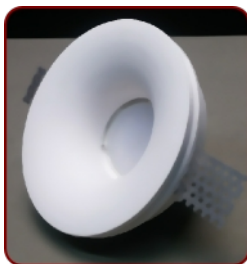

Modello: Tondo 021

€ 9,90 cad.

Iva Inclusa

Per Lampade da Diametro 3,5
in dotazione
anello ferma lampada

Modello: Barcellona 01

€ 12,90 cad.

Iva Inclusa

Portafaretto x fari led e acustica
diam. Interno cm 9,8
diam. Esterno cm 17