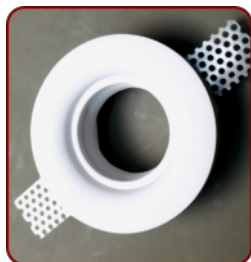

Modello: Tondo 009

€ 5,90 cad.

Iva Inclusa
in dotazione
anello ferma lampada

Modello: Tondo 018

€ 8,90 cad.

Iva Inclusa
in dotazione
anello ferma lampada