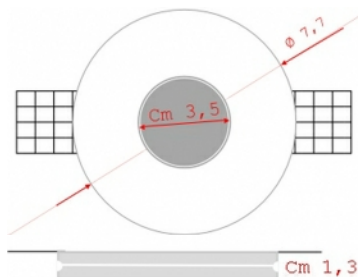

Modello: Tondo 022

€ 4,90 cad.

Iva Inclusa

Per Lampade da Diametro 3,5
in dotazione
anello ferma lampada